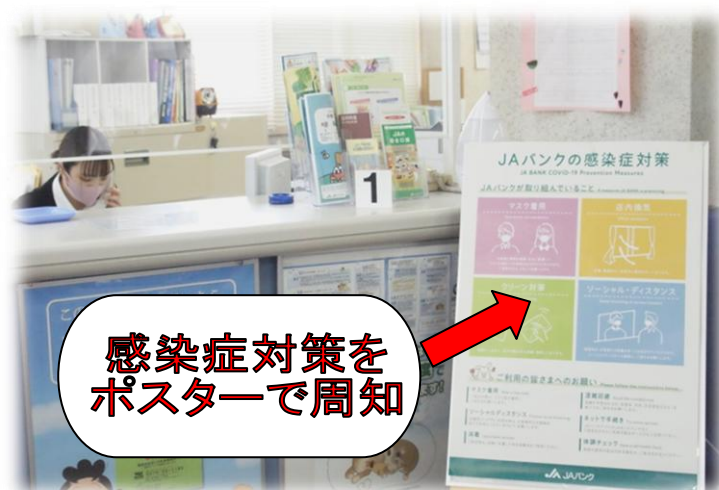

# 新型コロナウイルス感染症対策を徹底しています！！

当JAでは、農林中央金庫の助成金を活用し、新型コロナウイルス感染症特別対策を講じるとともに、窓口等をご利用になる皆様の安全・安心の強化に努めています。

## 〈感染予防対策のご紹介〉

アクリル板を設置

インターホンを設置

◎本店・各支店の窓口にて飛沫防止用のアクリル板を設置しています。また、インターホン（マイクシステム）を設置することで声も聞き取りやすくなります。

自動感知アルコール消毒液/抗菌液晶保護フィルム

◎手をかざすと自動で消毒液が噴射され、衛生的。操作画面には抗菌フィルムも貼っています。  
(※ATMに設置しています)

非対面用記帳台を設置

◎非対面の記帳台を設置して密接の回避を図っています。